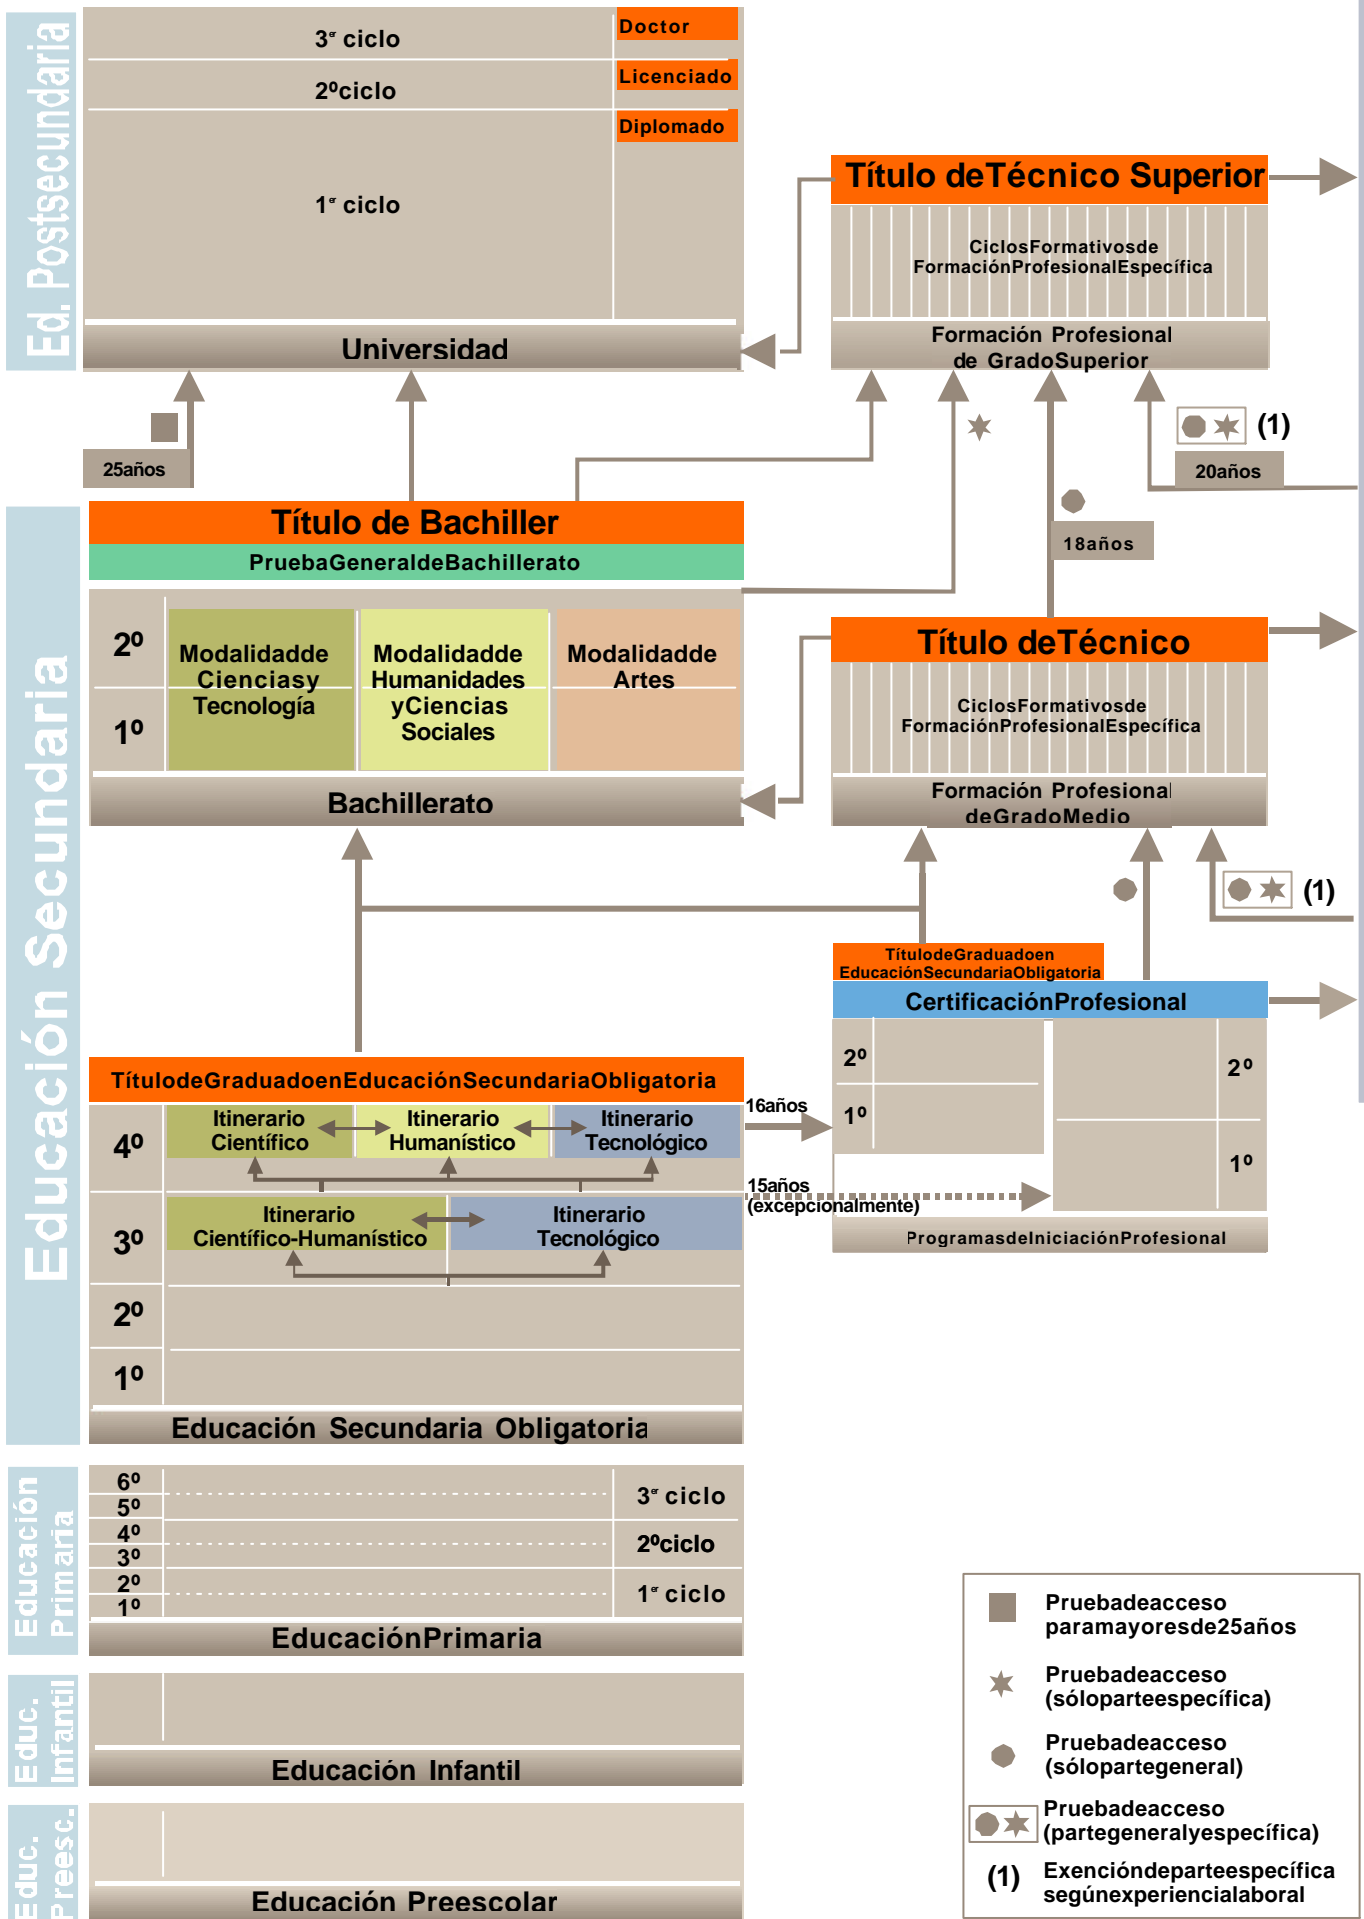

# SISTEMA EDUCATIVO

## Ley de Calidad de la Educación

EDAD

18

16

12

6

3

0

- Prueba de acceso para mayores de 25 años
- ★ Prueba de acceso (sólo parte específica)
- Prueba de acceso (sólo parte general)
- ★ Prueba de acceso (parte general y específica)
- (1) Exención de parte específica según experiencia laboral